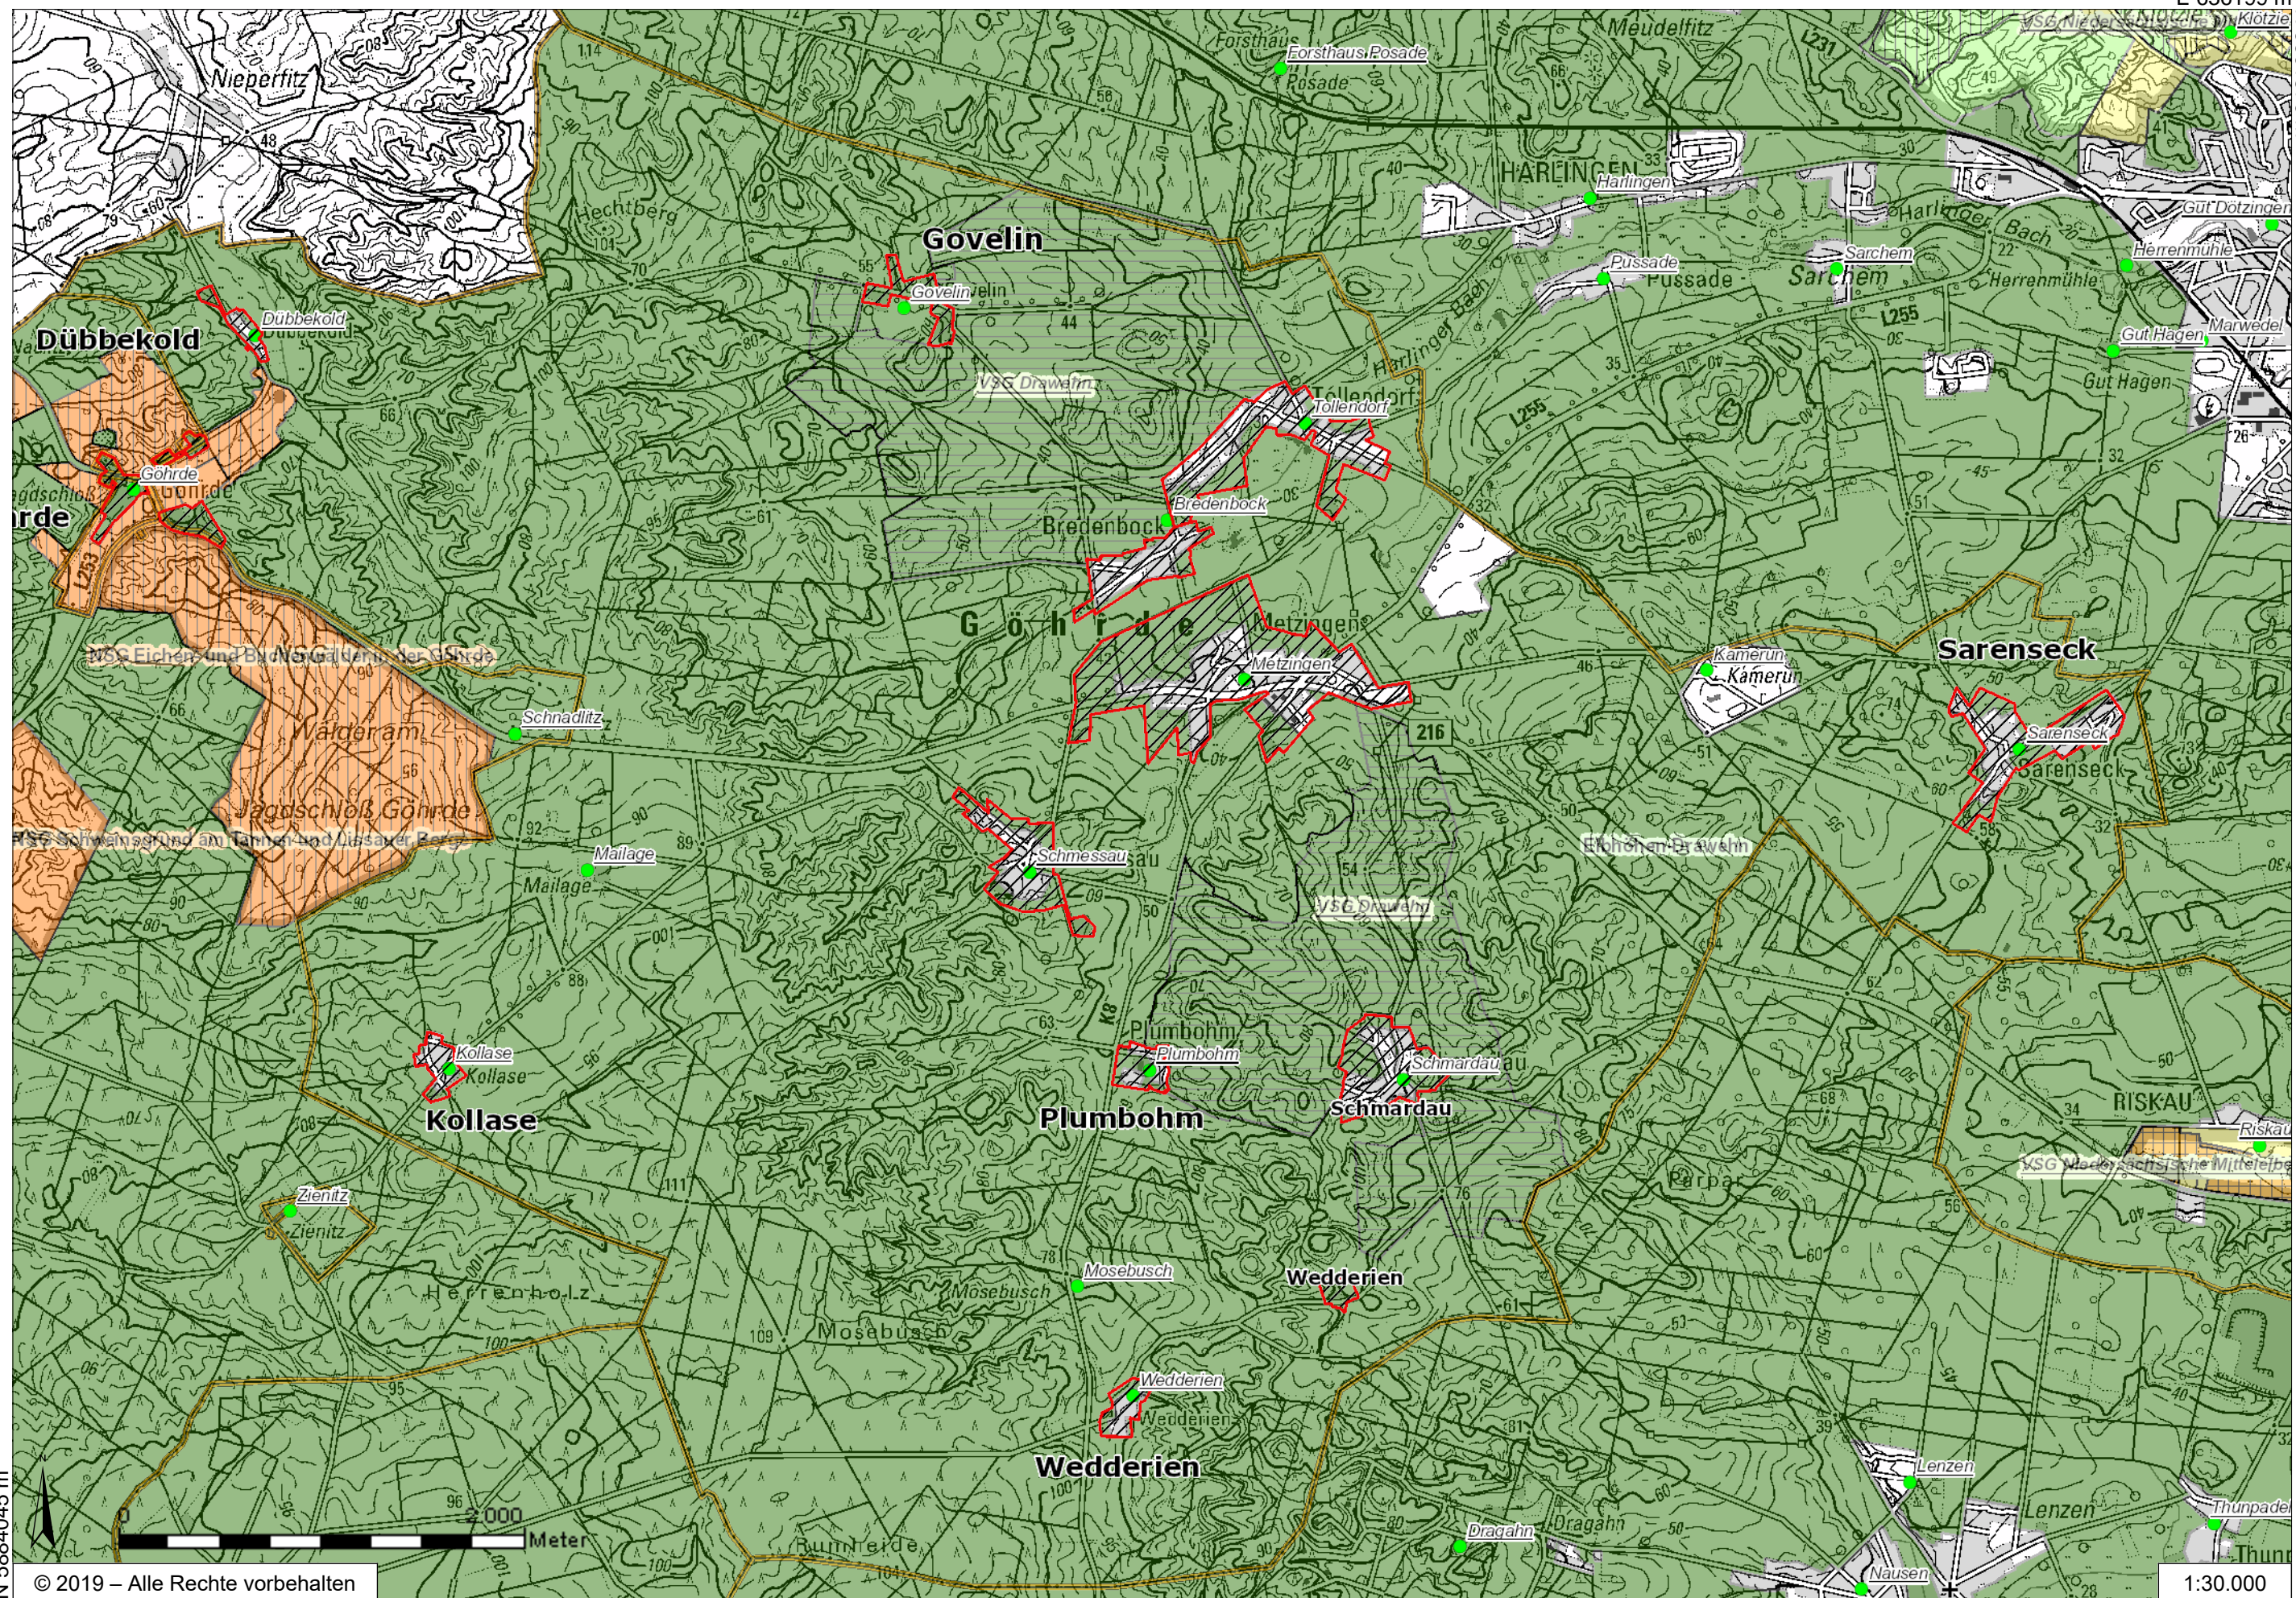

E 636199 m
N 5891876 m

N 5884045 m

© 2019 – Alle Rechte vorbehalten

E 624970 m

1:30.000

Kartendienst: Naturschutzdaten

FFH-Gebiete

Vogelschutzgebiete

Biosphaerenreservat

A

B

C

C-V

Naturschutzgebiete

Landschaftsschutzgebiete(ohne LSG 33)

Abgrenzung des LSGs-Böschungsoberkante

Abgrenzung des LSGs-Böschungsoberkante +10m

Kartendienst: Administrative Struktur

Gemeinden